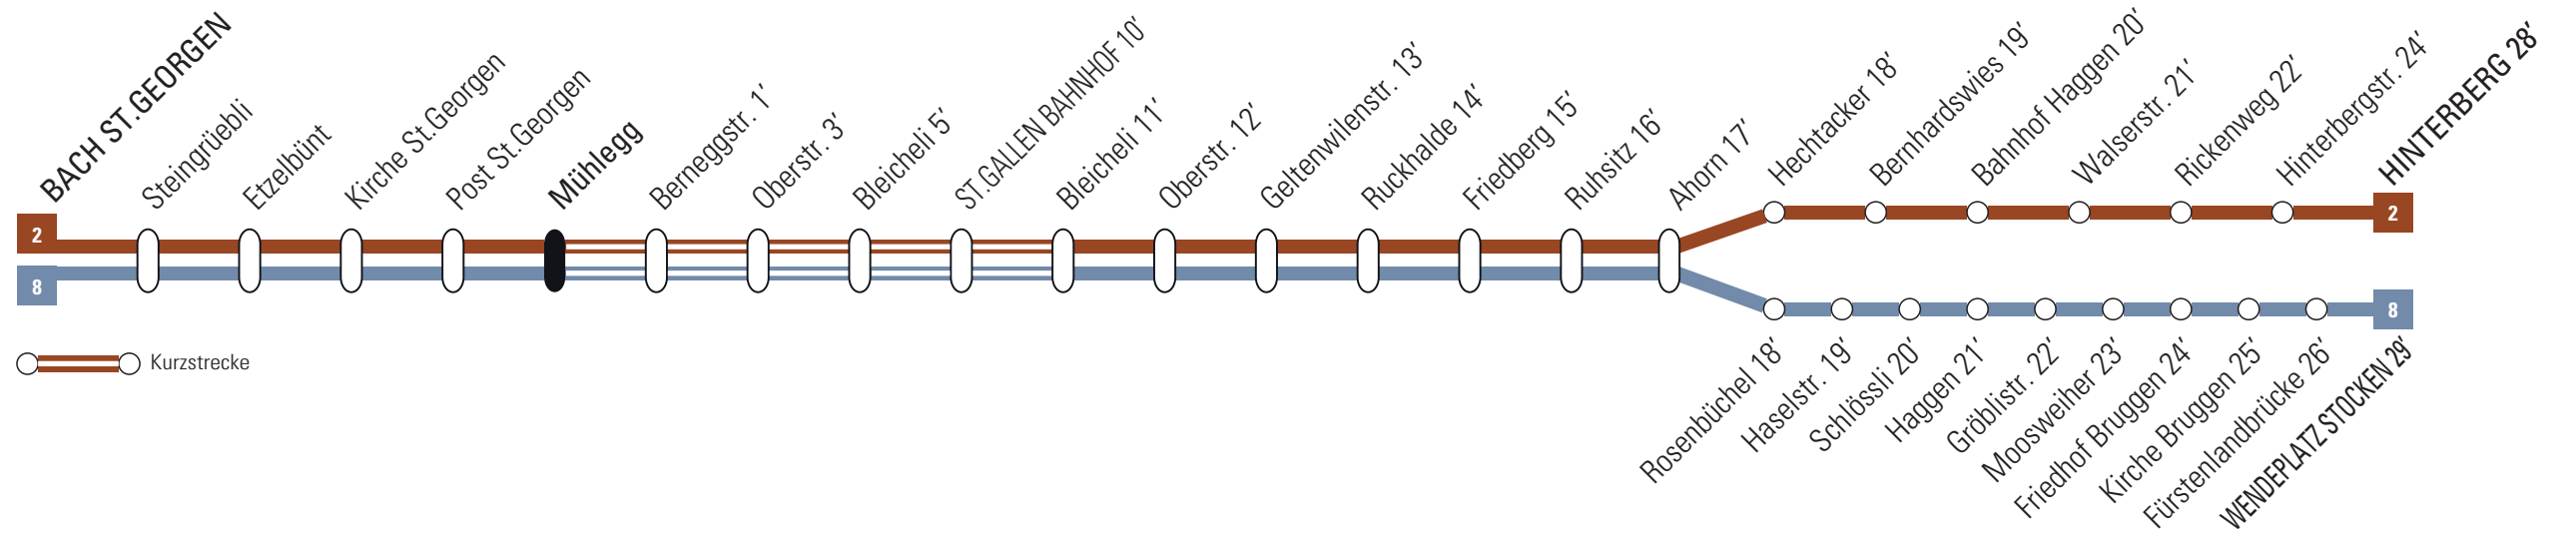

St.Gallen Bahnhof → Bach St.Georgen

Montag–Freitag					
04					
05	09	35	44	58	
06	03	10	20	30	40 50
07	00	10	20	30	40 50
08	00	10	20	30	40 50
09	00	10	20	30	40 50
10	00	10	20	30	40 50
11	00	10	20	30	40 50
12	00	10	20	30	40 50
13	00	10	20	30	40 50
14	00	10	20	30	40 50
15	00	10	20	30	40 50
16	00	10	20	30	40 50
17	00	10	20	30	40 50
18	00	10	20	30	40 50
19	00	10	20	30	40 50 56
20	10	20	29	38	50 58
21	13	28	45		
22	05	25	45		
23	05	25	45		
00	05	30			
01					
02					
03					

Samstag und Ferienfahrplan (Mo–Fr)					
04					
05	09	35	53		
06	00	20	35	50	
07	05	20	35	50	
08	05	20	35	50	
09	05	20	35	50	
10	05	20	35	50	
11	05	20	35	50	
12	05	20	35	50	
13	05	20	35	50	
14	05	20	35	50	
15	05	20	35	50	
16	05	20	35	50	
17	05	20	35	50	
18	05	20	35	50	
19	05	20	35	50	
20	05	20	45		
21	05	25	45		
22	05	25	45		
23	05	25	45		
00	05	30			
01					
02					
03					

Mühlegg → Hinterberg/Wendeplatz Stocken

Montag–Freitag				
04				
05	24*	50	59*	
06	13	20*	30	40* 50
07	00*	10	20*	30 40* 50
08	00*	10	20*	30 40* 50
09	00*	10	20*	30 40* 50
10	00*	10	20*	30 40* 50
11	00*	10	20*	30 40* 50
12	00*	10	20*	30 40* 50
13	00*	10	20*	30 40* 50
14	00*	10	20*	30 40* 50
15	00*	10	20*	30 40* 50
16	00*	10	20*	30 40* 50
17	00*	10	20*	30 40* 50
18	00*	10	20*	30 40* 50
19	00*	10	20*	30 40* 50
20	00*	11	20*	27 40* 46
21	00*	06	15	30 43
22	00	20	40	
23	00	20	40	
00	00	25 _j	45 _d	
01				
02				
03				

Bemerkungen
Allgemeine Feiertage: 25. und 26. Dezember, 1. Januar, Karfreitag, Ostermontag, Auffahrt, Pfingstmontag, 1. August und 1. November
Nachtwindfahrplan: Nächte Fr/Sa und Sa/So sowie Nächte 5./6. April, 8./9. April, 16./17. Mai, 17./18. Mai, 27./28. Mai, 31. Juli / 1. August 2012, ohne Nacht 24./25. Dezember 2011
Ferienfahrplan: 9. Juli–10. August 2012
Infoline: 0800 43 95 95 www.vbsg.ch
Fahrplan: Gültig ab 11.12.2011
* Linie 8, verkehrt via Rosenbüchel nach Wendeplatz Stocken d Depot, verkehrt bis Bahnhof – Theater j verkehrt nach Wolfganghof, via Ruhsitz – Erlachstr. – Hinterberg